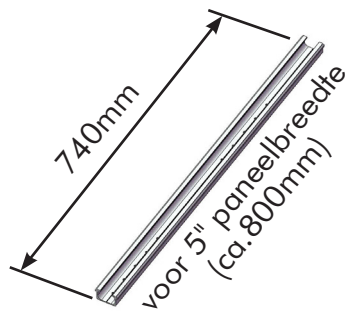

© LORENZ-Montagesysteme GmbH 10.2012 | Wijzigingen voorbehouden

LORENZ® trapeo

- ▶ Geschikt voor alle gangbare trapeziumdaken
- ▶ Gegarandeerd waterdicht
- ▶ Toepasbaar op dakhellingen tot 60°
- ▶ Geteste componenten
- ▶ Snelle montage door voormonteerde bevestigingssets
- ▶ Slechts twee verschillende gereedschappen nodig
- ▶ Kostefficiënte opslag- en montagekosten
- ▶ Statische verificatie volgens de Eurocode

- 1** Profiel
- 2** Zelftappende schroeven
- 3** Klemmen LORENZ® solo
- 4** Kabelclip LORENZ® solo
- 5** Zonnepanelen

De zelftappende schroef met afdicht ring is eenvoudig te installeren zonder voor te boren

LORENZ® trapeo	Data	
Artikelnummer, Beschrijving	13 9511000 U-Profil trapeo 25 x 46 x 400 mm.Set 13 9511200 U-Profil trapeo 25 x 46 x 740mm.Set 13 9511400 U-Profil trapeo 25 x 46 x 940mm.Set	
Materiaal	Aluminium, EPDM, RVS	
Geschiktheid Daken	Trapeziumdakhellingen van 5° - 60°	
Geschiktheid Zonnepanelen	Panelen (framehoogte van 31 tot 50 mm), horizontaal en verticaal	
Geschiktheid Lasten	Alle windbelasting volgens DIN EN 1991-1-4, alle sneeuwbelasting volgens DIN EN 1991-1-3	
Toepassing	Voor trapeziumdaken speling tot 365 mm/plaat dikte vanaf 0,5 mm (aluminium > 0,8 mm; staal > 0,5 mm)	

LORENZ® solo	Data	
Artikelnummer	13 921x000	13 923xx00
Beschrijving	Middelklemmen RHxx-xxs.Set	Eindklemmen RHxxs.Set
Materiaal	Aluminium, RVS	
Toepassing	Montage van de panelen op U-profiel, klikfunctie tussen klemmen en profiel, corrosiebestendig, UV-bestendig, voorgemonteerd, klembreedte 80 mm	
Zusatzteile	Data	
Artikelnummer	13 9486700	
Bestanddelen	Soloclip van polyamide	
Toepassing	Geschikt voor kabels van verschillende diameters, montage aan de zijkant van het profiel	
Artikelnummer	13 9443000	
Bestanddelen	Diefstalbeveiliging 100 Aluminium kogels 5,6 mm per set	
Toepassing	Beveiligt tegen diefstal door de ballen in de schroefkop van de klemmen te slaan	