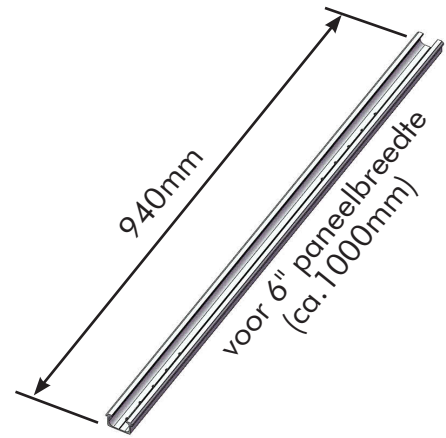

© LORENZ-Montagesysteme GmbH 10.2012 | Wijzigingen voorbehouden

LORENZ® trapeo

- ▶ Geschikt voor alle gangbare trapeziumdaken
- ▶ Gegarandeerd waterdicht
- ▶ Toepasbaar op dakhellingen tot 60°
- ▶ Geteste componenten
- ▶ Snelle montage door voormonteerde bevestigingssets
- ▶ Slechts twee verschillende gereedschappen nodig
- ▶ Kostefficiënte opslag- en montagekosten
- ▶ Statische verificatie volgens de Eurocode

- 1** Profiel
- 2** Zelftappende schroeven
- 3** Klemmen LORENZ® solo
- 4** Kabelclip LORENZ® solo
- 5** Zonnepanelen

De zelftappende schroef met afdicht ring is eenvoudig te installeren zonder voor te boren

LORENZ® trapeo	Data	
Artikelnummer, Beschrijving	13 9511000 U-Profil trapeo 25 x 46 x 400 mm.Set 13 9511200 U-Profil trapeo 25 x 46 x 740mm.Set 13 9511400 U-Profil trapeo 25 x 46 x 940mm.Set	
Materiaal	Aluminium, EPDM, RVS	
Geschiktheid Daken	Trapeziumdakhellingen van 5° - 60°	
Geschiktheid Zonnepanelen	Panelen (framehoogte van 31 tot 50 mm), horizontaal en verticaal	
Geschiktheid Lasten	Alle windbelasting volgens DIN EN 1991-1-4, alle sneeuwbelasting volgens DIN EN 1991-1-3	
Toepassing	Voor trapeziumdaken speling tot 365 mm/plaat dikte vanaf 0,5 mm (aluminium > 0,8 mm; staal > 0,5 mm)	

LORENZ® solo	Data	
Artikelnummer	13 921x000	13 923xx00
Beschrijving	Middelklemmen RHxx-xxs.Set	Eindklemmen RHxxs.Set
Materiaal	Aluminium, RVS	
Toepassing	Montage van de panelen op U-profiel, klikfunctie tussen klemmen en profiel, corrosiebestendig, UV-bestendig, voorgemonteerd, klembreedte 80 mm	
Zusatzteile	Data	
Artikelnummer	13 9486700	
Bestanddelen	Soloclip van polyamide	
Toepassing	Geschikt voor kabels van verschillende diameters, montage aan de zijkant van het profiel	
Artikelnummer	13 9443000	
Bestanddelen	Diefstalbeveiliging 100 Aluminium kogels 5,6 mm per set	
Toepassing	Beveiligt tegen diefstal door de ballen in de schroefkop van de klemmen te slaan	