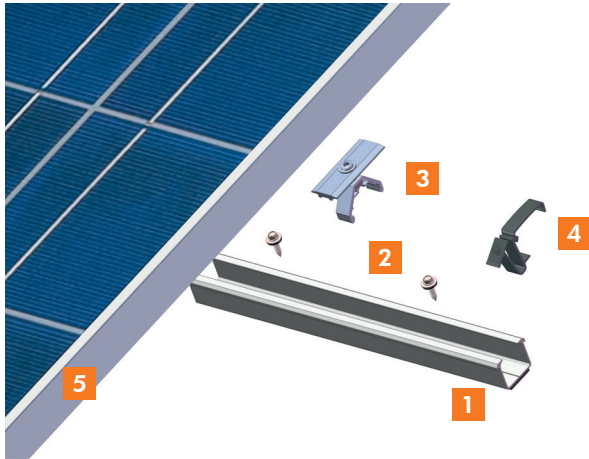

© LORENZ-Montagesysteme GmbH 10.2012 | Wijzigingen voorbehouden

LORENZ® trapeo

- ▶ Geschikt voor alle gangbare trapeziumdaken
- ▶ Gegarandeerd waterdicht
- ▶ Toepasbaar op dakhellingen tot 60°
- ▶ Geteste componenten
- ▶ Snelle montage door voormonteerde bevestigingssets
- ▶ Slechts twee verschillende gereedschappen nodig
- ▶ Kostefficiënte opslag- en montagekosten
- ▶ Statische verificatie volgens de Eurocode

- 1** Profiel
- 2** Zelftappende schroeven
- 3** Klemmen LORENZ® solo
- 4** Kabelclip LORENZ® solo
- 5** Zonnepanelen

De zelftappende schroef met afdicht ring is eenvoudig te installeren zonder voor te boren

LORENZ® solo	Data	
Artikelnummer	13 921x000	13 923xx00
Beschrijving	Middelklemmen RHxx-xxs.Set	Eindklemmen RHxxs.Set
Materiaal	Aluminium, RVS	
Toepassing	Montage van de panelen op U-profiel, klikfunctie tussen klemmen en profiel, corrosiebestendig, UV-bestendig, voorgemonteerd, klembreedte 80 mm	
Zusatzteile	Data	
Artikelnummer	13 9486700	
Bestanddelen	Soloclip van polyamide	
Toepassing	Geschikt voor kabels van verschillende diameters, montage aan de zijkant van het profiel	
Artikelnummer	13 9443000	
Bestanddelen	Diefstalbeveiliging 100 Aluminium kogels 5,6 mm per set	
Toepassing	Beveiligt tegen diefstal door de ballen in de schroefkop van de klemmen te slaan	

De verlengde Trapeo-profielen kunnen eenvoudig als kabelgoot worden gebruikt en verminderen het risico van "knagen" door dieren.

1. Variant (kort-kort)

De bovenste en onderste verbindingen op het dak worden gemaakt met de standaard profielen (400 mm).