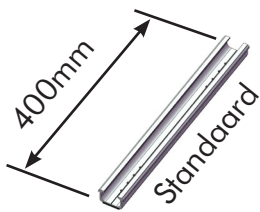

© LORENZ-Montagesysteme GmbH 10.2012 | Wijzigingen voorbehouden

LORENZ® trapeo

- ▶ Geschikt voor alle gangbare trapeziumdaken
- ▶ Gegarandeerd waterdicht
- ▶ Toepasbaar op dakhellingen tot 60°
- ▶ Geteste componenten
- ▶ Snelle montage door voormonteerde bevestigingssets
- ▶ Slechts twee verschillende gereedschappen nodig
- ▶ Kostefficiënte opslag- en montagekosten
- ▶ Statische verificatie volgens de Eurocode

- 1** Profiel
- 2** Zelftappende schroeven
- 3** Klemmen LORENZ® solo
- 4** Kabelclip LORENZ® solo
- 5** Zonnepanelen

De zelftappende schroef met afdicht ring is eenvoudig te installeren zonder voor te boren

LORENZ® trapeo	Data	
Artikelnummer, Beschrijving	13 9511000 U-Profil trapeo 25 x 46 x 400 mm.Set 13 9511200 U-Profil trapeo 25 x 46 x 740mm.Set 13 9511400 U-Profil trapeo 25 x 46 x 940mm.Set	
Materiaal	Aluminium, EPDM, RVS	
Geschiktheid Daken	Trapeziumdakhellingen van 5° - 60°	
Geschiktheid Zonnepanelen	Panelen (framehoogte van 31 tot 50 mm), horizontaal en verticaal	
Geschiktheid Lasten	Alle windbelasting volgens DIN EN 1991-1-4, alle sneeuwbelasting volgens DIN EN 1991-1-3	
Toepassing	Voor trapeziumdaken speling tot 365 mm/plaat dikte vanaf 0,5 mm (aluminium > 0,8 mm; staal > 0,5 mm)	

LORENZ® solo	Data	
Artikelnummer	13 921x000	13 923xx00
Beschrijving	Middelklemmen RHxx-xxs.Set	Eindklemmen RHxxs.Set
Materiaal	Aluminium, RVS	
Toepassing	Montage van de panelen op U-profiel, klikfunctie tussen klemmen en profiel, corrosiebestendig, UV-bestendig, voorgemonteerd, klembreedte 80 mm	
Zusatzteile	Data	
Artikelnummer	13 9486700	
Bestanddelen	Soloclip van polyamide	
Toepassing	Geschikt voor kabels van verschillende diameters, montage aan de zijkant van het profiel	
Artikelnummer	13 9443000	
Bestanddelen	Diefstalbeveiliging 100 Aluminium kogels 5,6 mm per set	
Toepassing	Beveiligt tegen diefstal door de ballen in de schroefkop van de klemmen te slaan	